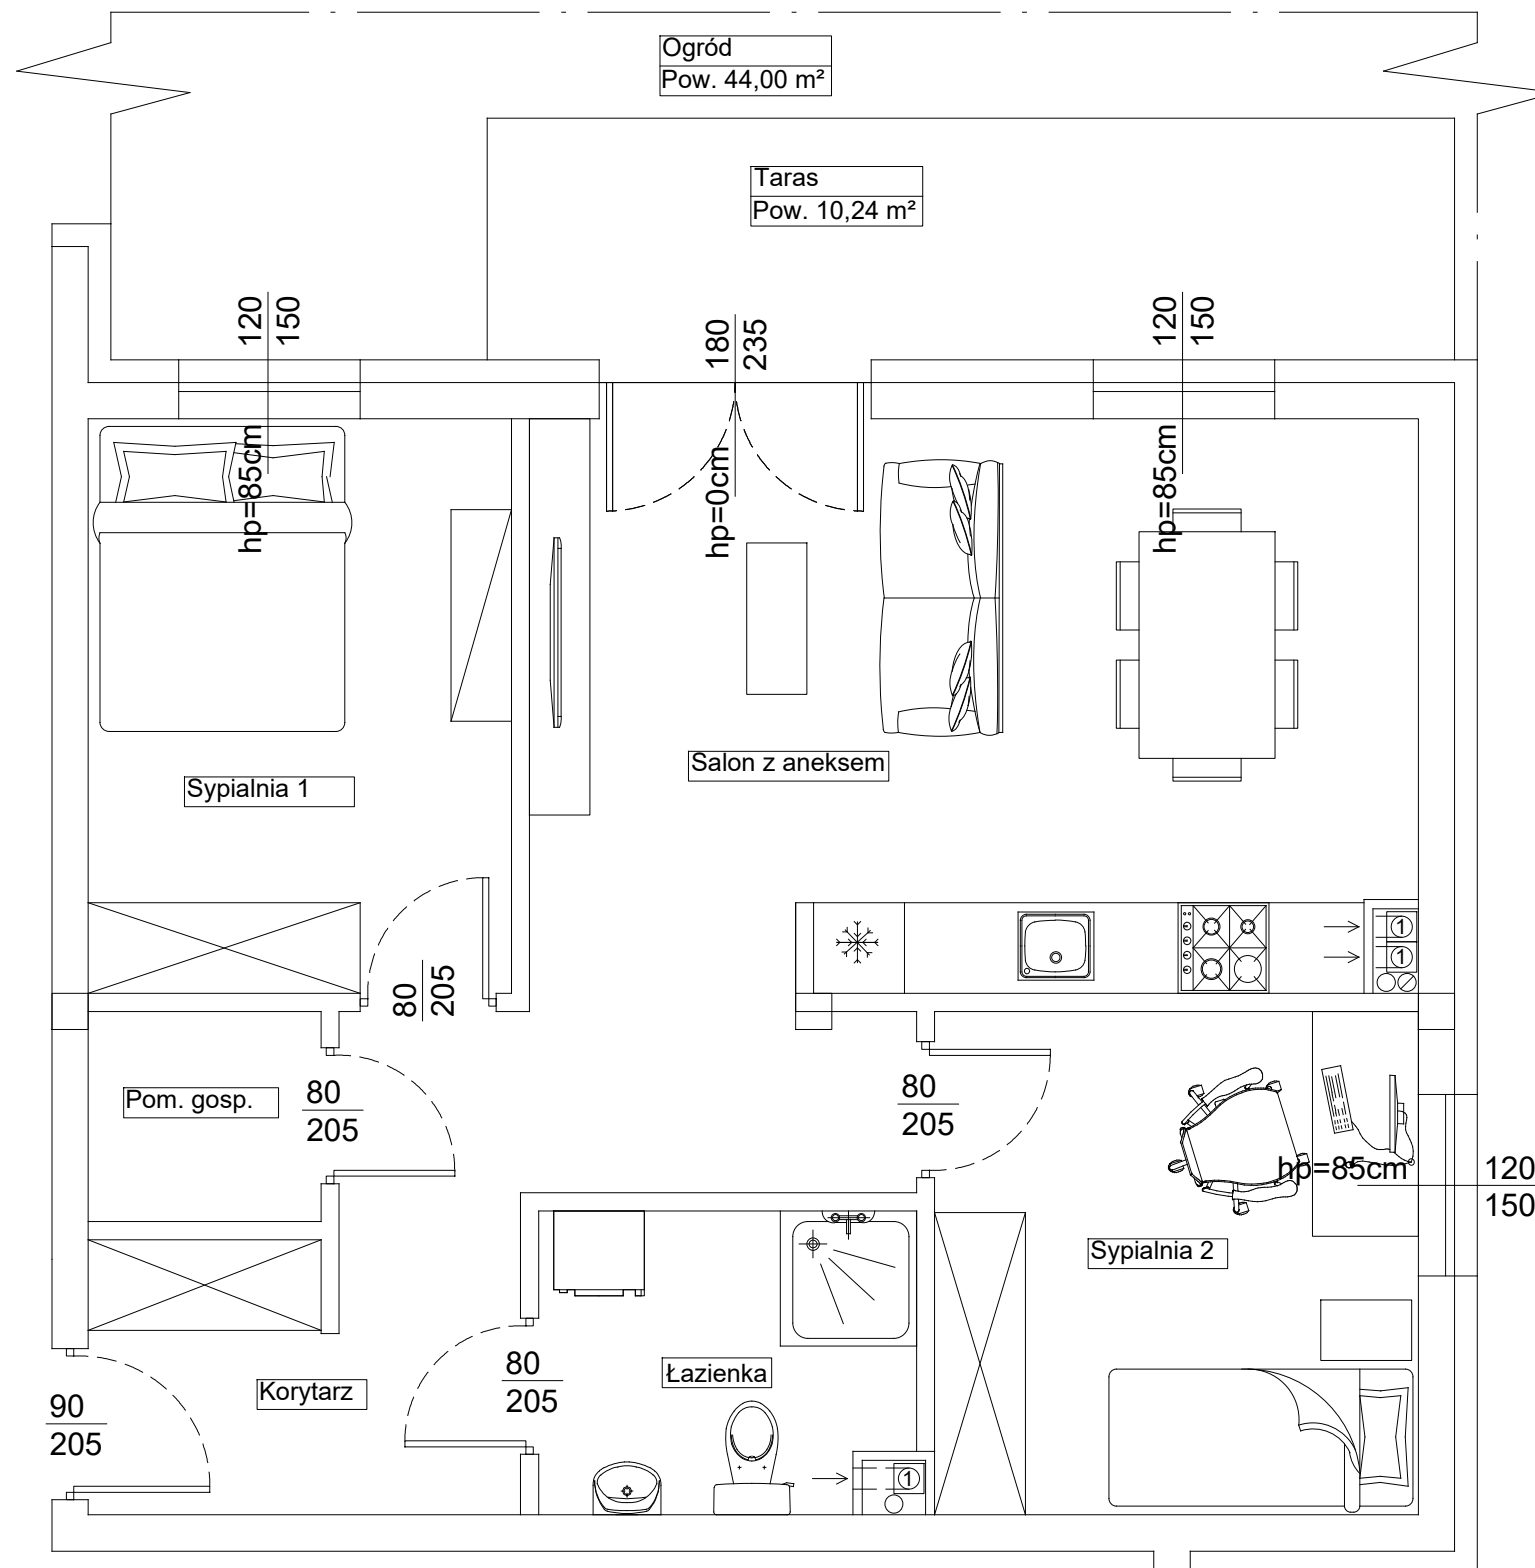

*Osiedle Na Skraju Lasu 2
Budynek nr 2*

Mieszkanie nr 5
Pow. : 59,43 m²
Kondygnacja parteru

Zestawienie pomieszczeń

Pomieszczenie:	Pow. [m ²]
Sypialnia 1	10,44
Sypialnia 2	10,46
Łazienka	4,71
Pom. gosp.	2,05
Korytarz	10,03
Salon z anek. kuch.	21,74
SUMA:	59,43

OGRÓD: 44,00

Położenie na kondygnacji

Strony świata

www.osiedlenaskrajulasu.pl

Biuro sprzedaży: 531-765-557