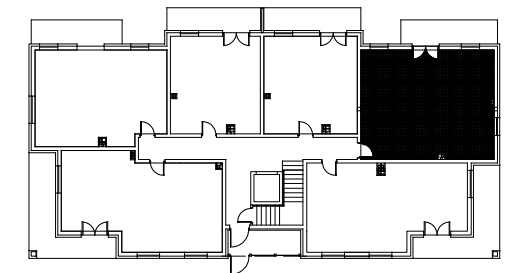

*Osiedle Na Skraju Lasu 2
Budynek nr 2*

Mieszkanie nr 5
Pow. : 59,43 m²
Kondygnacja parteru

Zestawienie pomieszczeń

Pomieszczenie:	Pow. [m ²]
Sypialnia 1	10,44
Sypialnia 2	10,46
Łazienka	4,71
Pom. gosp.	2,05
Korytarz	10,03
Salon z anek. kuch.	21,74
SUMA:	59,43

OGRÓD: 44,00

Położenie na kondygnacji

Strony świata

www.osiedlenaskrajulasu.pl

Biuro sprzedaży: 531-765-557