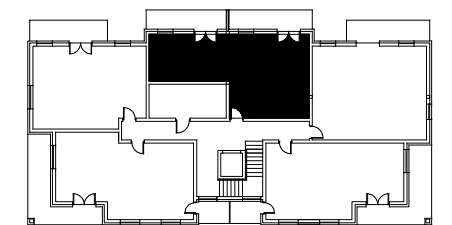

*Osiedle Na Skraju Lasu 2
Budynek nr 2*

Mieszkanie nr 20
Pow. : 57,97 m²
Kondygnacja poddasza

Zestawienie pomieszczeń

Pomieszczenie:	Pow. [m²]
Sypialnia 1	7,37
Sypialnia 2	11,40
Łazienka	4,39
Garderoba	3,81
Korytarz	9,90
Salon z aneksem kuch.	21,10
SUMA:	57,97

Położenie na kondygnacji