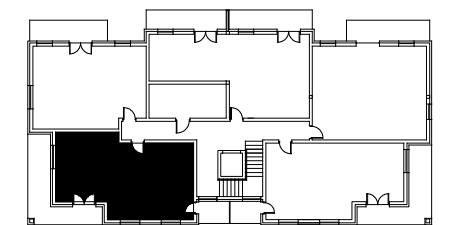

Osiedle Na Skraju Lasu 2
Budynek nr 2

Mieszkanie nr 18
Pow. : 57,58 m²
Kondygnacja poddasza

Zestawienie pomieszczeń

Pomieszczenie:	Pow. [m²]
Sypialnia 1	10,59
Sypialnia 2	10,59
Łazienka	4,55
Korytarz	8,64
Salon z anek. kuch.	23,21
SUMA:	57,58

Położenie na kondygnacji