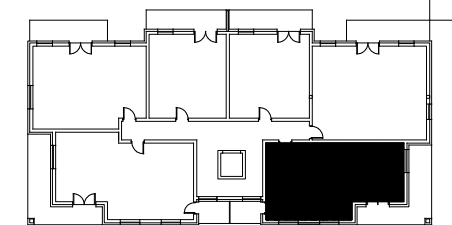

Osiedle Na Skraju Lasu 2
Budynek nr 2

Mieszkanie nr 17
Pow. : 53,65 m²
Kondygnacja II piętra

Zestawienie pomieszczeń

Pomieszczenie:	Pow. [m²]
Sypialnia 1	9,30
Sypialnia 2	9,30
Łazienka	3,70
Korytarz	9,03
Salon z anek. kuch.	22,32
SUMA:	53,65

Położenie na kondygnacji