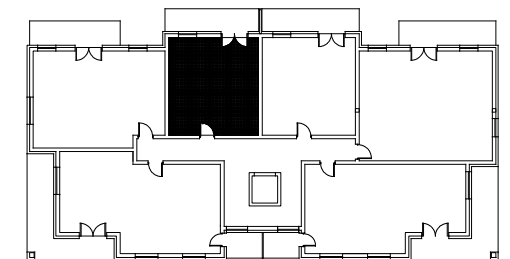

Osiedle Na Skraju Lasu 2
Budynek nr 2

Mieszkanie nr 14

Pow. : 35,68 m²

Kondygnacja II piętra

Zestawienie pomieszczeń

Pomieszczenie:	Pow. [m²]
Sypialnia 1	8,89
Aneks kuchenny	3,47
Łazienka	4,21
Korytarz	4,56
Salon	14,55
SUMA:	35,68

Położenie na kondygnacji