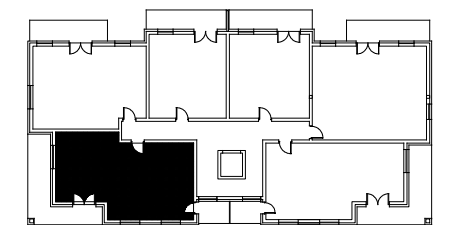

Osiedle Na Skraju Lasu 2
Budynek nr 2

Mieszkanie nr 12
Pow. : 57,73 m²
Kondygnacja II piętra

Zestawienie pomieszczeń

Pomieszczenie:	Pow. [m²]
Sypialnia 1	10,59
Sypialnia 2	10,59
Łazienka	4,55
Korytarz	8,70
Salon z anek. kuch.	23,30
SUMA:	57,73

Położenie na kondygnacji