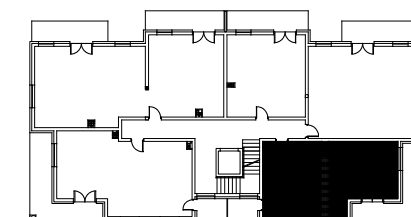

Osiedle Na Skraju Lasu 2
Budynek nr 2

Mieszkanie nr 11
Pow. : 53,82 m²
Kondygnacja I piętra

Zestawienie pomieszczeń

Pomieszczenie:	Pow. [m²]
Sypialnia 1	9,30
Sypialnia 2	9,30
Łazienka	3,70
Korytarz	9,03
Salon z anek. kuch.	22,49
SUMA:	53,82

Położenie na kondygnacji