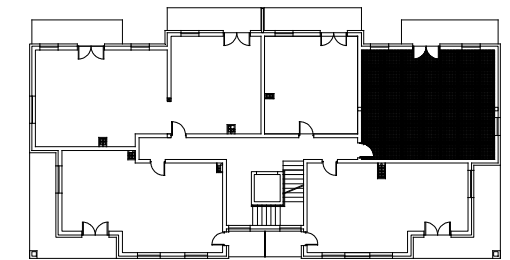

*Osiedle Na Skraju Lasu 2
Budynek nr 2*

Mieszkanie nr 10

Pow. : 59,36 m²

Kondygnacja I piętra

Zestawienie pomieszczeń

Pomieszczenie:	Pow. [m²]
Sypialnia 1	10,44
Sypialnia 2	10,46
Łazienka	4,71
Korytarz	10,03
Pom. gosp.	2,05
Salon z anek. kuch.	21,67
SUMA:	59,36

Położenie na kondygnacji