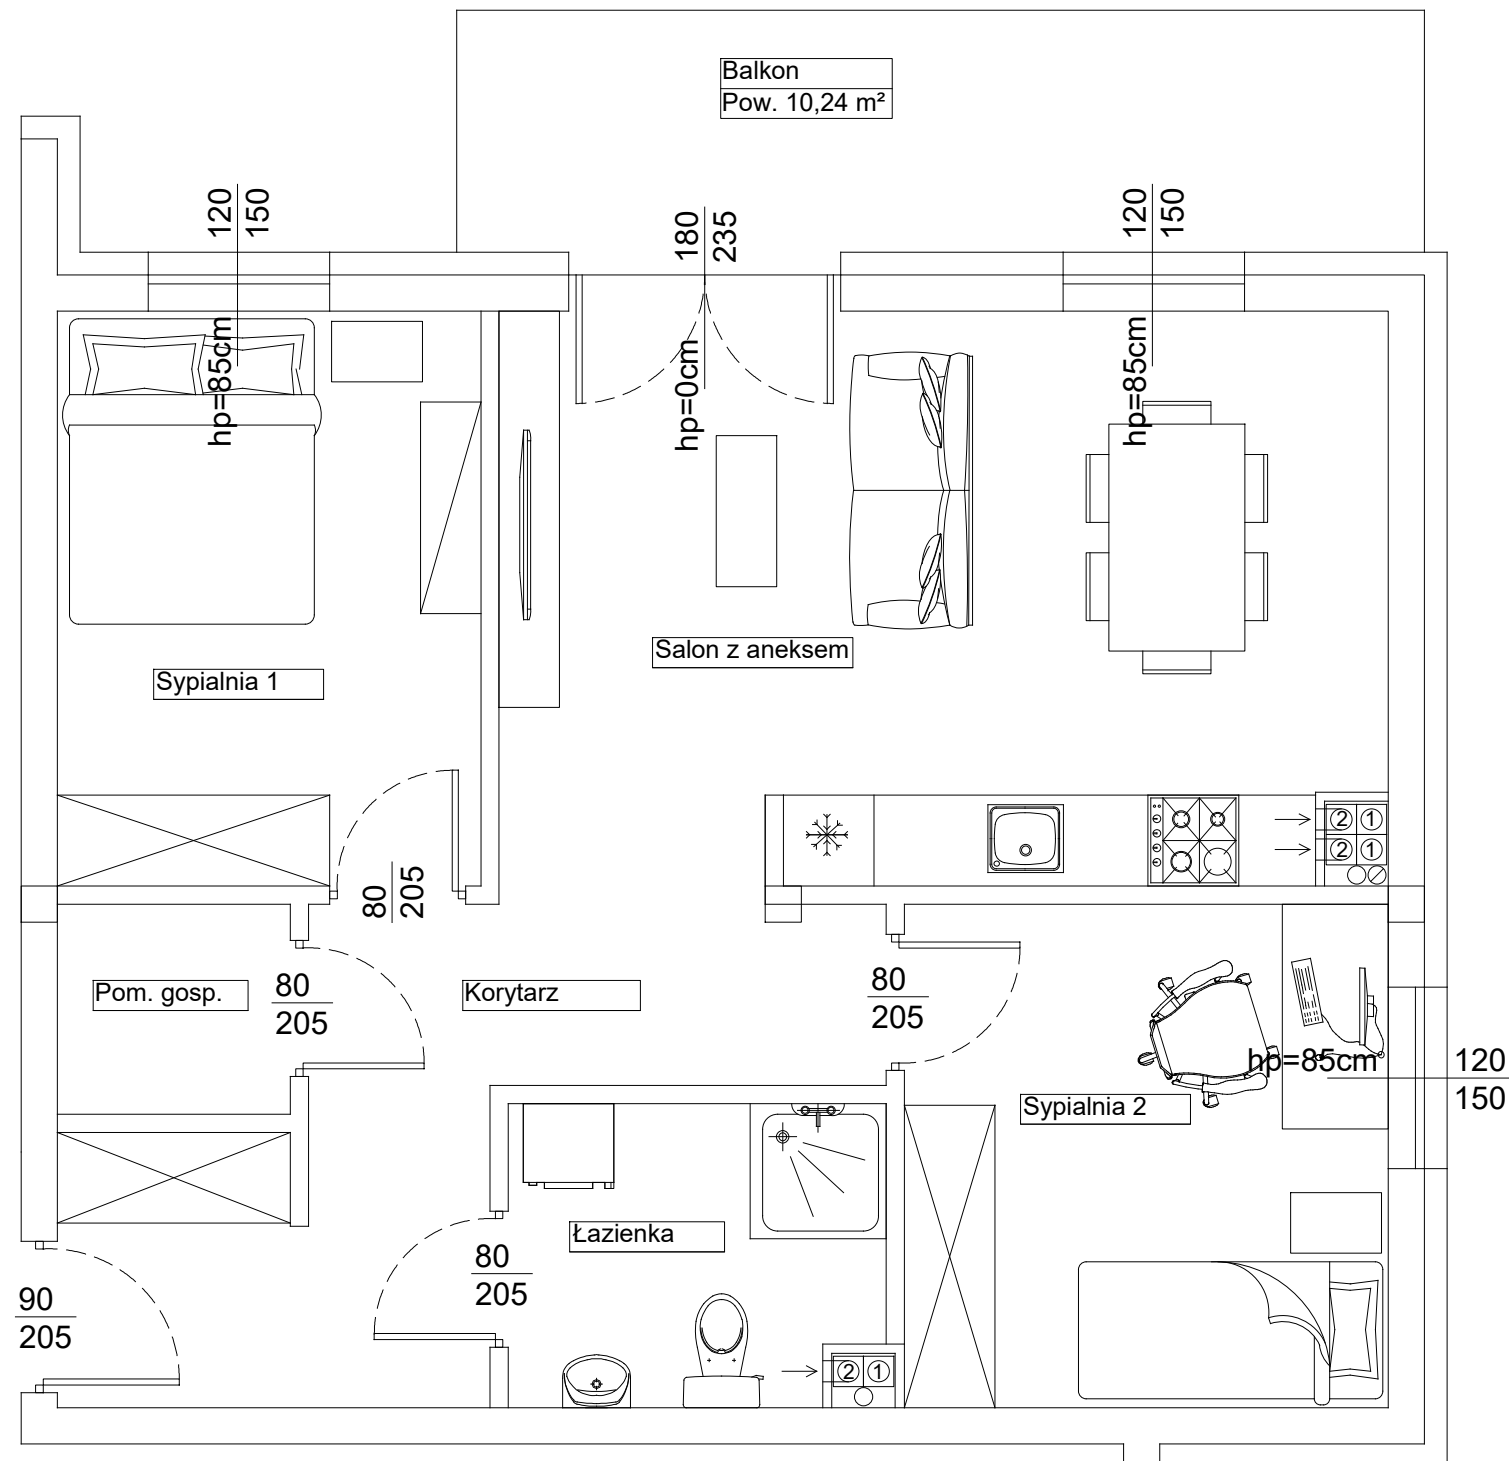

Strony świata

www.osiedlenaskrajulasu.pl

Biuro sprzedaży: 531-765-557