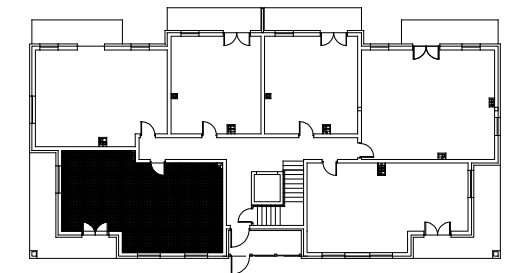

Osiedle Na Skraju Lasu 2
Budynek nr 2

Mieszkanie nr 1
Pow. : 58,17 m²
Kondygnacja parteru

Zestawienie pomieszczeń

Pomieszczenie:	Pow. [m²]
Sypialnia 1	10,59
Sypialnia 2	10,59
Łazienka	4,76
Korytarz	8,70
Salon z anek. kuch.	23,53
SUMA:	58,17

Położenie na kondygnacji