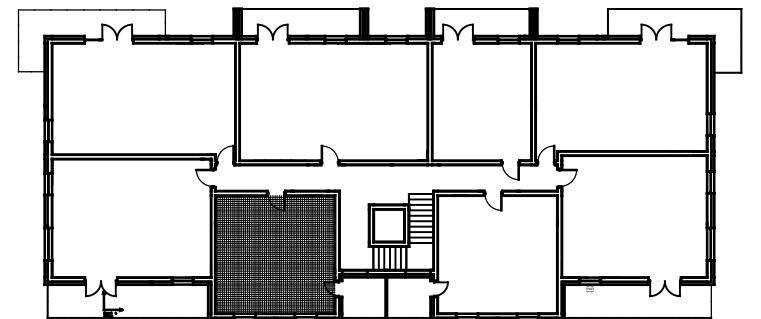

*Osiedle Na Skraju Lasu 3
Budynek nr 1*

Mieszkanie nr 8
Pow. : 40,58 m²
Kondygnacja I Piętra

Zestawienie pomieszczeń

	Pomieszczenie:	Pow. [m ²]
1	Przedpokój	4,78
2	Salon z anek. kuch.	18,84
3	Pokój	11,23
4	Łazienka	5,73
SUMA:		40,58

POW. BALKONU: 5,42

Położenie na kondygnacji

Strony świata

www.osiedlenaskrajulasu.pl

Biuro sprzedaży: 531-765-557