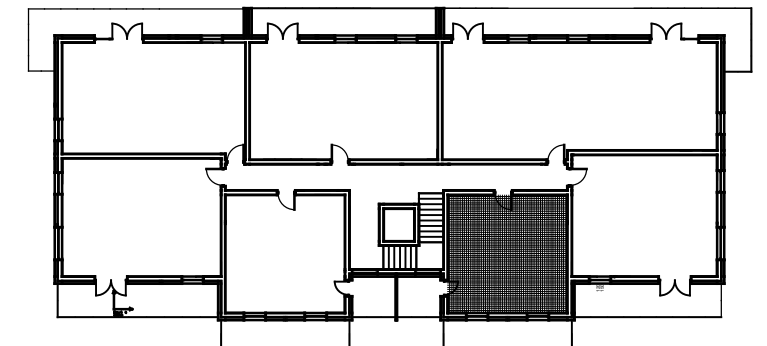

*Osiedle Na Skraju Lasu 3
Budynek nr 1*

Mieszkanie nr 7
Pow. : 40,66 m²
Kondygnacja parteru

Zestawienie pomieszczeń

	Pomieszczenie:	Pow. [m ²]
1	Przedpokój	4,78
2	Łazienka	5,74
3	Pokój	11,23
4	Salon z anek. kuch.	18,91
	SUMA:	40,66

POW. TARASU: 10,62

Położenie na kondygnacji

Strony świata

www.osiedlenaskrajulasu.pl

Biuro sprzedaży: 531-765-557