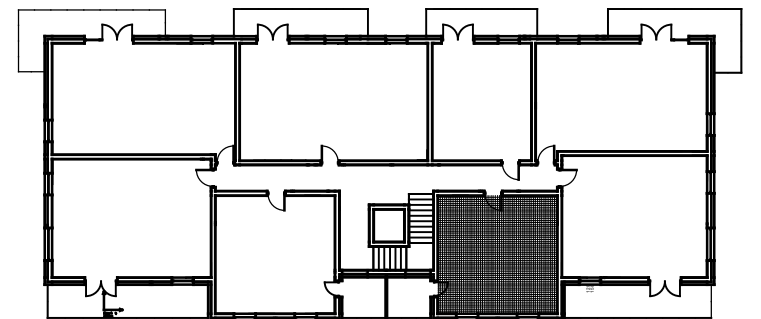

*Osiedle Na Skraju Lasu 3
Budynek nr 1*

Mieszkanie nr 22
Pow. : 40,45 m²
Kondygnacja II Piętra

Zestawienie pomieszczeń

Pomieszczenie:	Pow. [m ²]
1 Przedpokój	4,78
2 Łazienka	5,72
3 Pokój	11,23
4 Salon z anek. kuch.	18,72
SUMA:	40,45

POW. BALKONU: 5,42

Położenie na kondygnacji

Strony świata

www.osiedlenaskrajulasu.pl

Biuro sprzedaży: 531-765-557