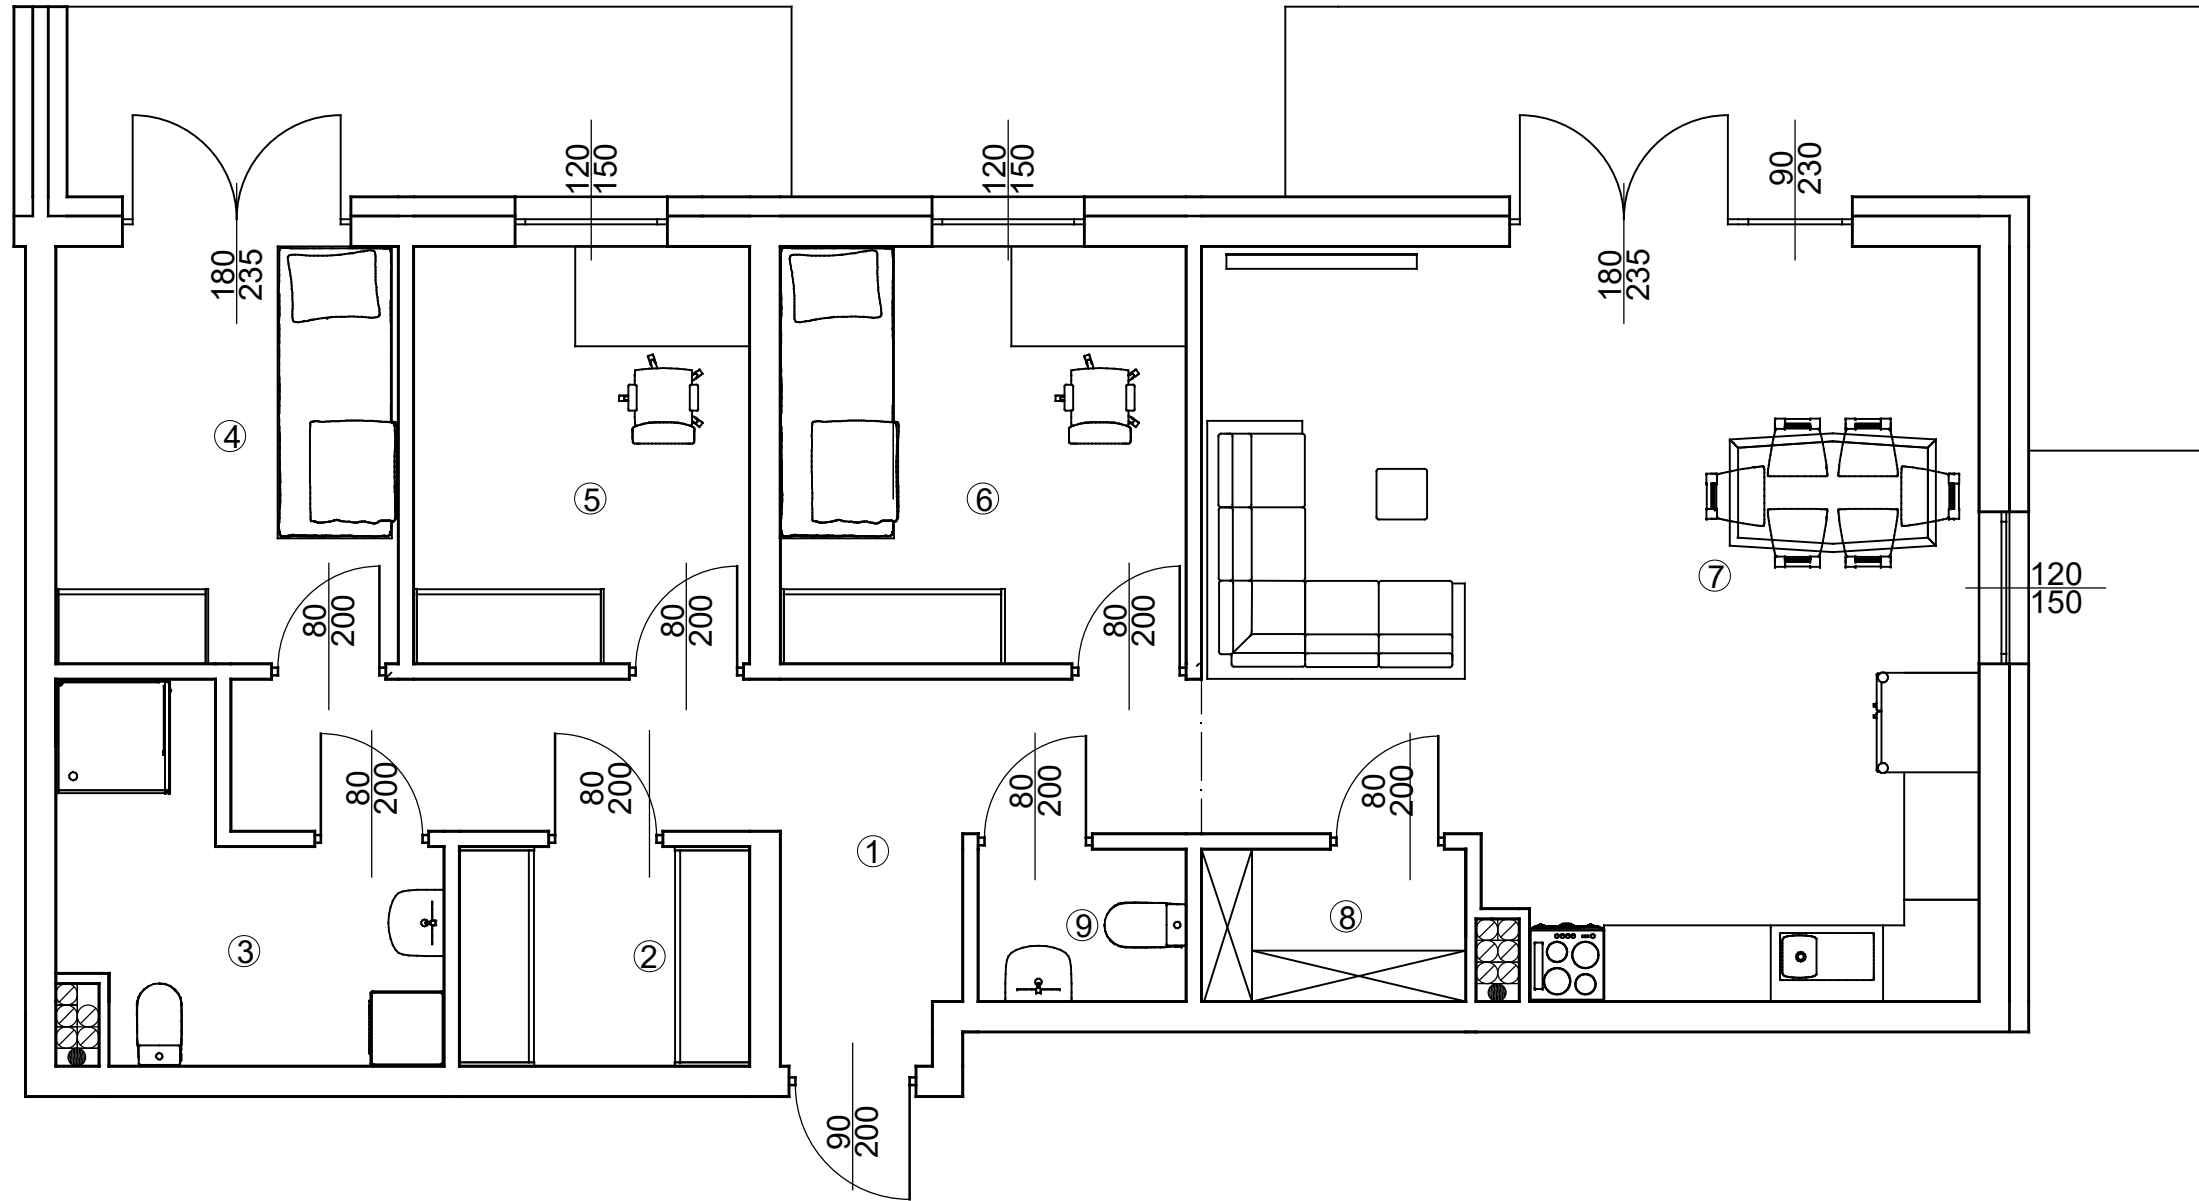

ZAŁĄCZNIK NR 1

Osiedle Na Skraju Lasu 3
Budynek nr 1

Mieszkanie nr 12
Pow. : 87,08 m²
Kondygnacja I Piętra

Zestawienie pomieszczeń

Pomieszczenie:	Pow. [m ²]
1 Przedpokój	11,62
2 Garderoba	3,89
3 Łazienka	6,59
4 Pokój	8,77
5 Pokój	8,61
6 Pokój	10,40
7 Salon z anek. kuch.	32,99
8 Spiżarnia	2,28
9 WC	1,93
SUMA:	87,08
POW. BALKONU:	22,60