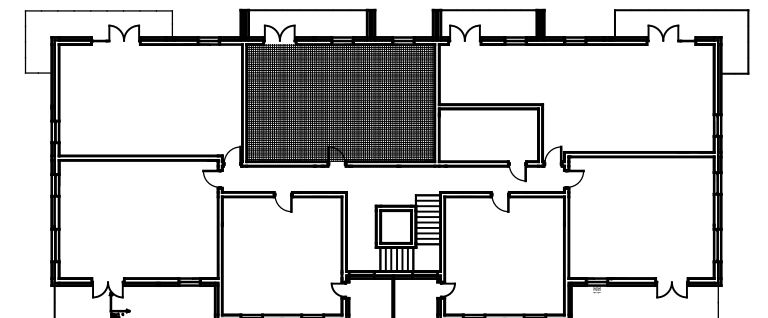

Położenie na kondygnacji

Strony świata

www.osiedlenaskrajulasu.pl

Biuro sprzedaży: 531-765-557